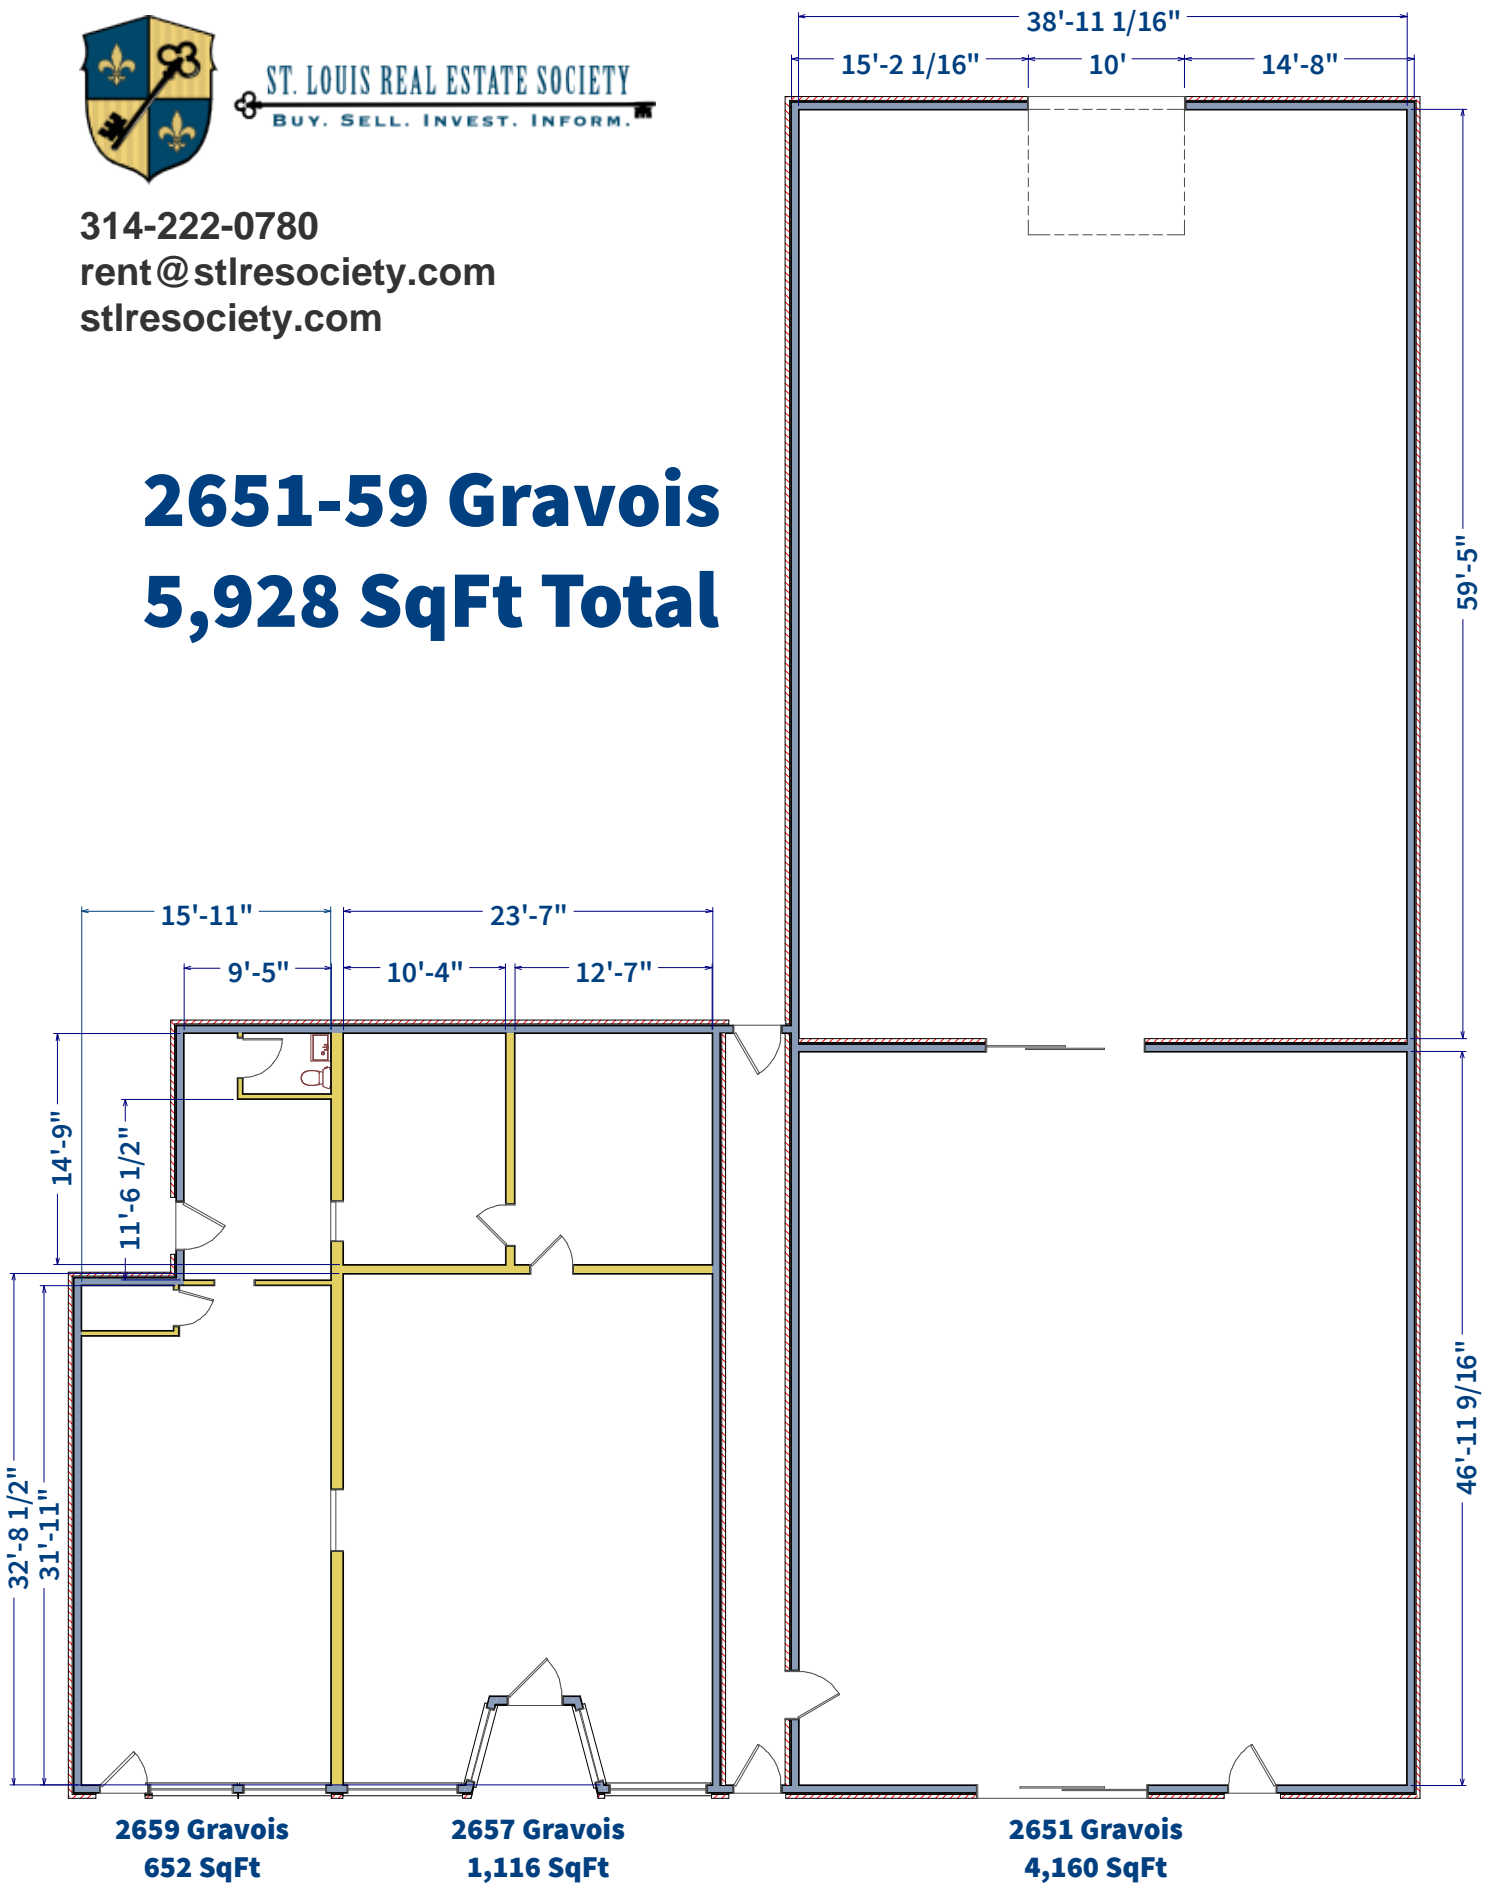

ST. LOUIS REAL ESTATE SOCIETY
BUY. SELL. INVEST. INFORM.™

314-222-0780
rent@stlresociety.com
stlresociety.com

2651-59 Gravois

5,928 SqFt Total

2651-59 Gravois
5,928 SqFt Total

2651-59 Gravois
5,928 SqFt Total

2651-59 Gravois
5,928 SqFt Total