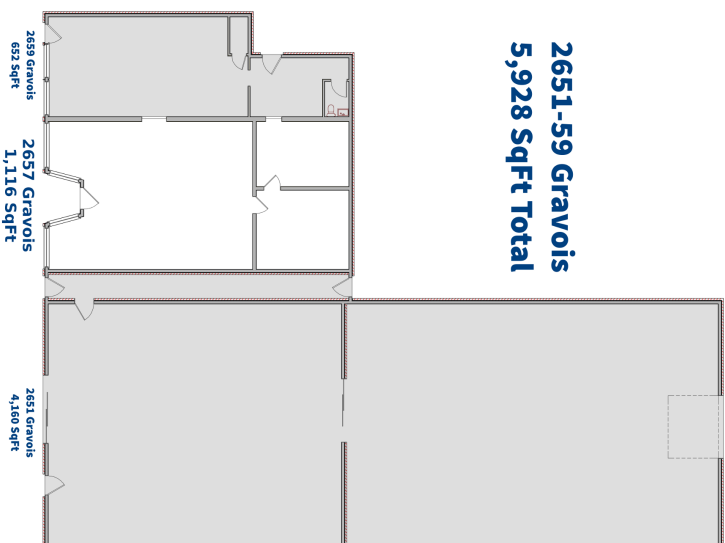

ST. LOUIS REAL ESTATE SOCIETY
BUY. SELL. INVEST. INFORM.™

314-222-0780
rent@stlresociety.com
stlresociety.com

2651-59 Gravois

5,928 SqFt Total

2651-59 Gravois
5,928 SqFt Total

2651-59 Gravois
5,928 SqFt Total

2651-59 Gravois
5,928 SqFt Total