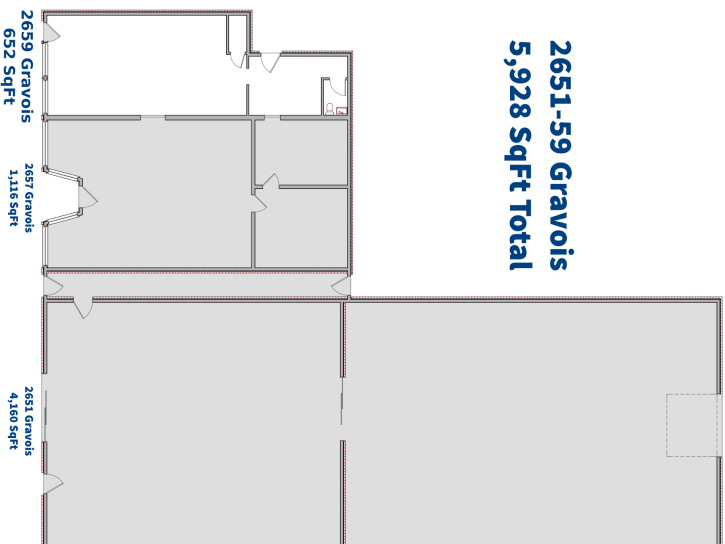

ST. LOUIS REAL ESTATE SOCIETY
BUY. SELL. INVEST. INFORM.™

314-222-0780
rent@stlresociety.com
stlresociety.com

2651-59 Gravois

5,928 SqFt Total

2651-59 Gravois
5,928 SqFt Total

2651-59 Gravois
5,928 SqFt Total

2651-59 Gravois
5,928 SqFt Total